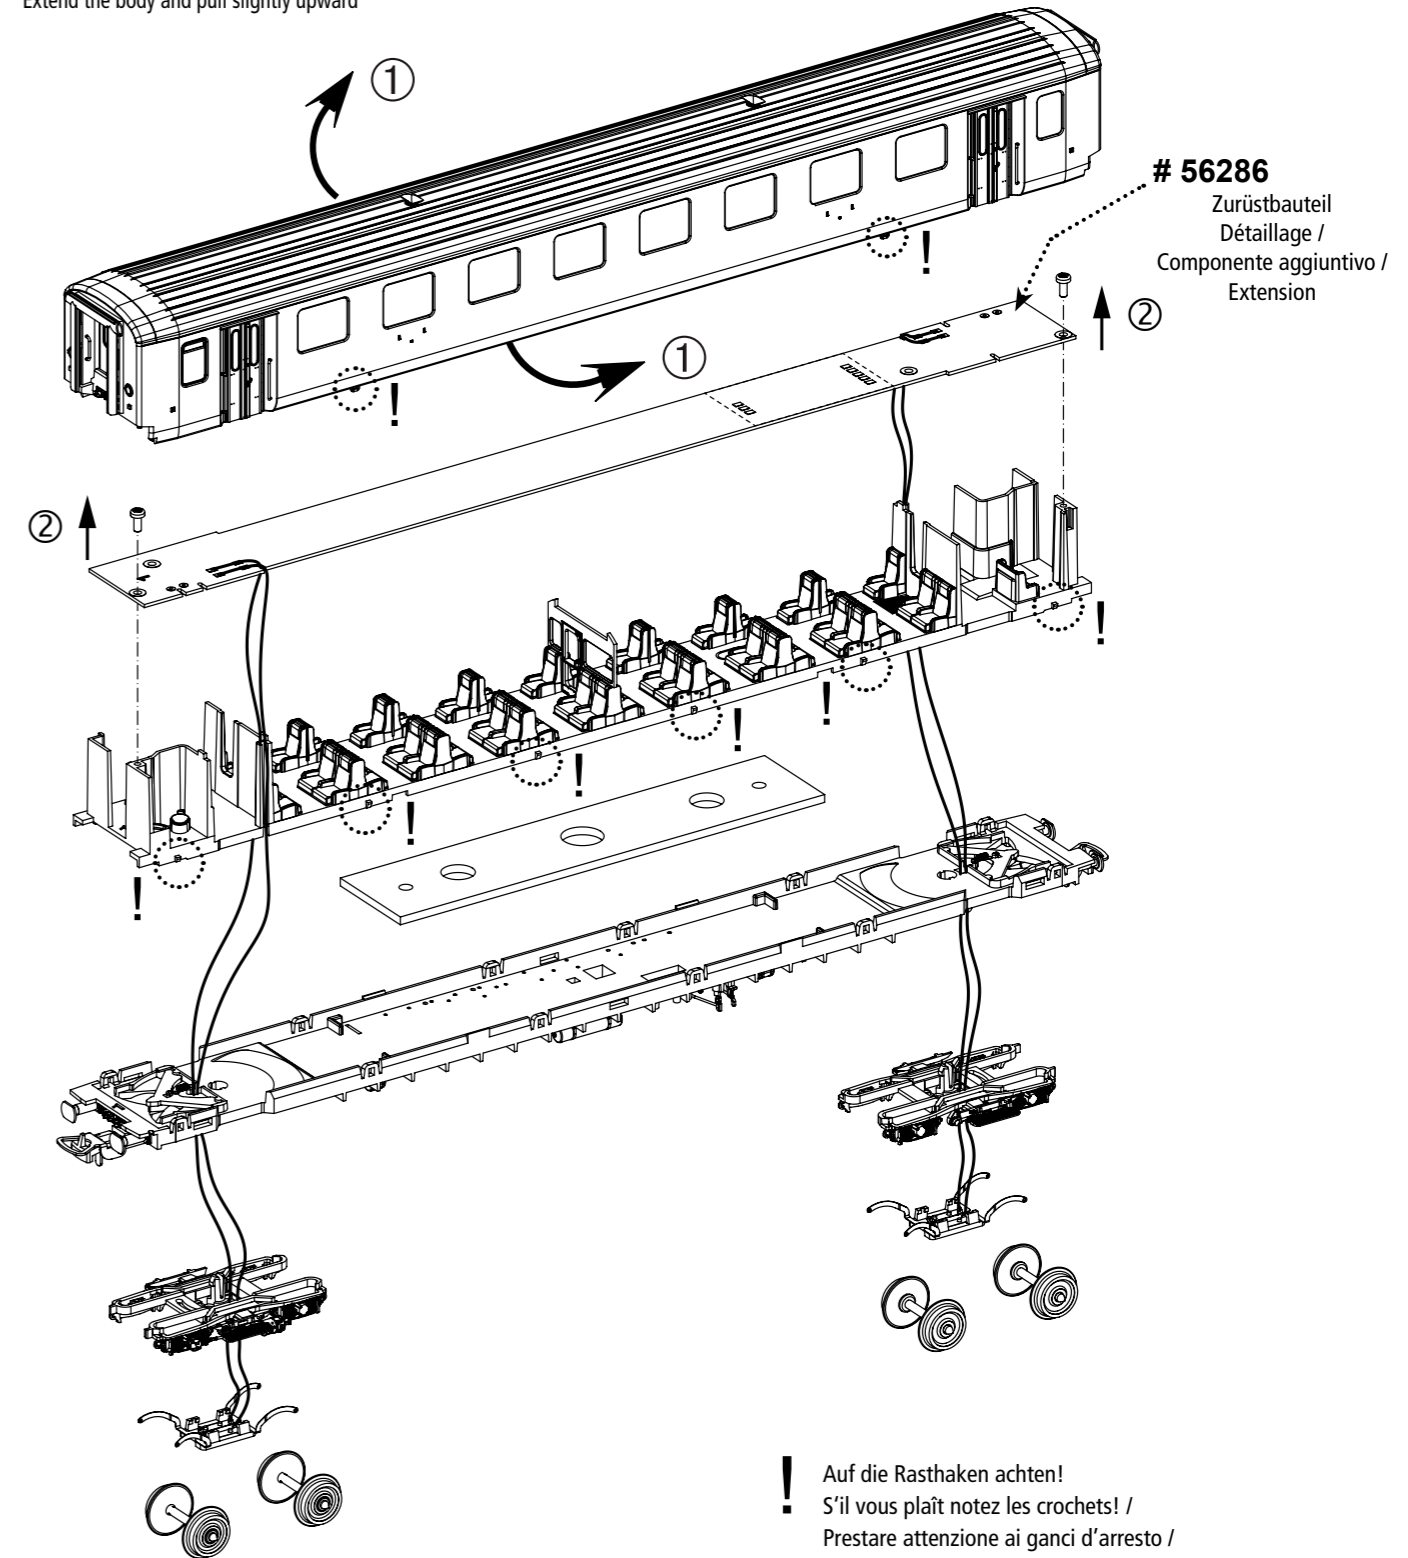

56286
Zurüstbauteil
Détaillage /
Componente aggiuntivo /
Extension

! Auf die Rasthaken achten!
S'il vous plaît notez les crochets! /
Prestare attenzione ai ganci d'arresto /
Please note the hooks!