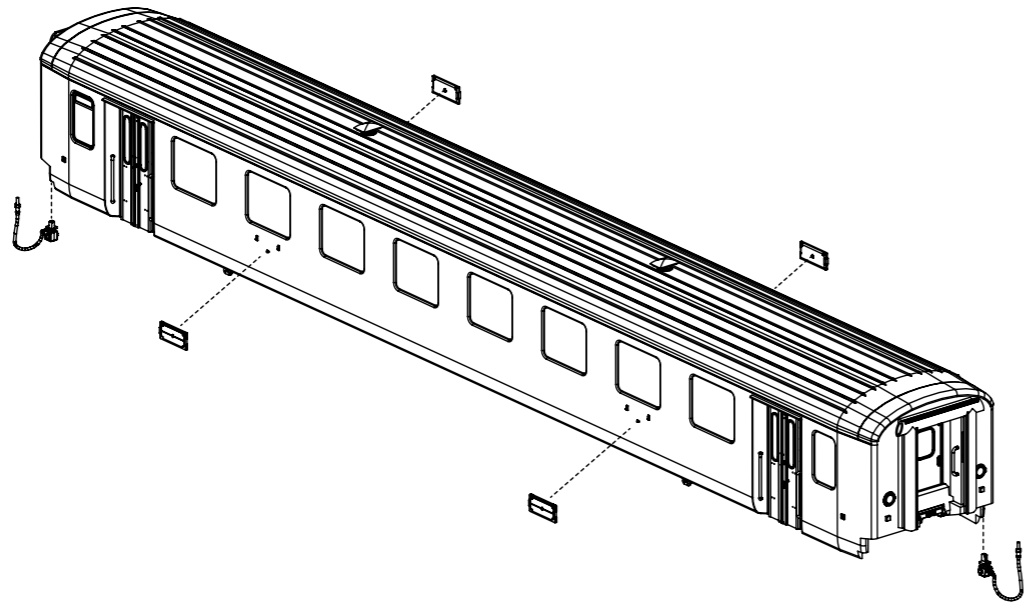

Zurüstbauteile
Détaillage / Componente aggiuntivo /
Extensions