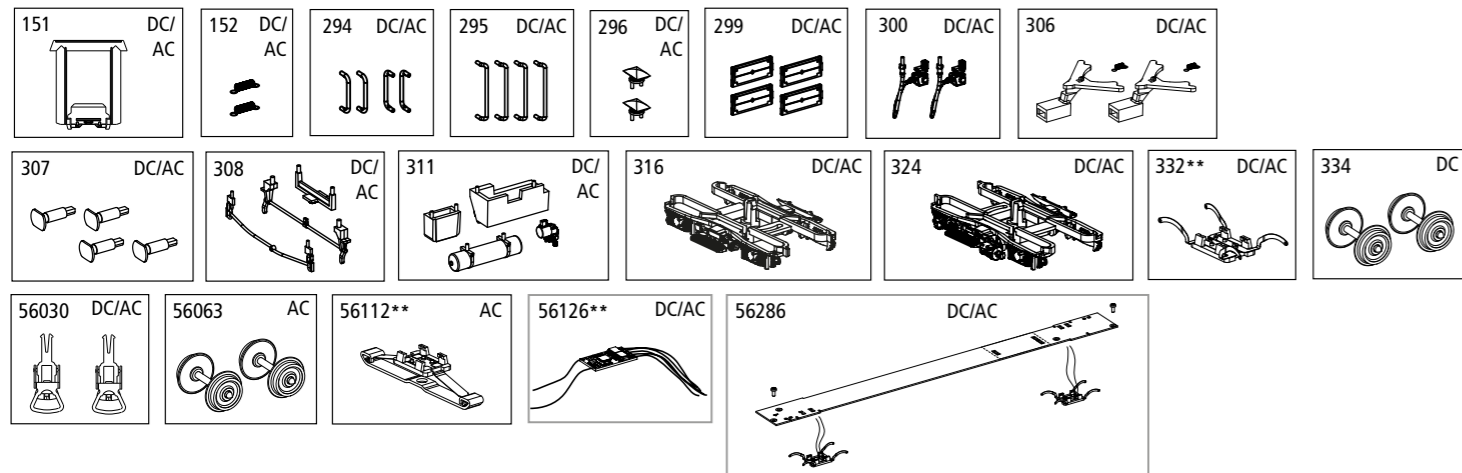

Bezeichnung / Description	ET-Nr. / spare part N°	PG*	Bezeichnung / Description	ET-Nr. / spare part N°	PG*
Gummiwulst / Door frame	53000-151	5	<b>ET aus unserem Standard-Programm / Spare parts standard range</b>		
Feder (2 Stck.) / Spring (2 pcs.)	96838A-152	5	Kupplung, vollst. (2 Stück) / Coupling, complete (set of 2)	56030	
Handstangen (4 Stck.) / Handrails (4 pcs.)	96782A-294	8	Multiprotokoll-Funktionsdecoder / Multi-protocol Function decoder	56126**	
Handstangen Bereich Tür (4 Stck.) / Handrails door (4 pcs.)	53000-295	8	Beleuchtungsbausatz EW I / Interior Lighting EW I	56286	
Dachlüfter Serie (2 Stck.) / roof ventilator (2 pcs.)	53000-296	7	<b>nur für DC-Version / only for DC version</b>		
Zuglaufschild (4 Stck.) / Information plate (4 pcs.)	53000-299	8	Radsatz (2 Stück) / Wheelset (set of 2)	53000-334	9
Heizleitung SBB (2 Stck.) / Heating pipe-SBB (2 pcs.)	53000-300	6	<b>ET aus unserem Standard-Programm (nur AC-version) / Spare parts standard range (only AC version)</b>		
Kupplungsschacht (2 Stck.) + Feder (2 Stck.) / Coupler (2 pcs.) + Spring (2pcs.)	53000-306	9	Radsatz (2 Stück) / Wheelset (set of 2)	56063	
Puffer (4 Stck.) / Buffer (4 pcs.)	53000-307	6	Schleifer / Slider	56112**	
Bremsentlüftung SBB, Bremsschaltnahn, Wagenortungssystem / Pipe-chassis-dining car SBB, Handle-chassis, Part-chassis	96782A-308	7			
Bremssteuerventil, Elektrokasten, Batteriekasten, Kessel / Ventil, Box-chassis, Batteriebox, Boiler	53000-311	7			
Drehgestell, komplett / Bogie, complete	53000-316	10			
Drehgestell (Dynamo), komplett / Bogie (dynamo), complete	53000-324	10			
Schleiferhalter clip mit Radschleifer / Pick up cover w wheel slider	53000-332**	8			